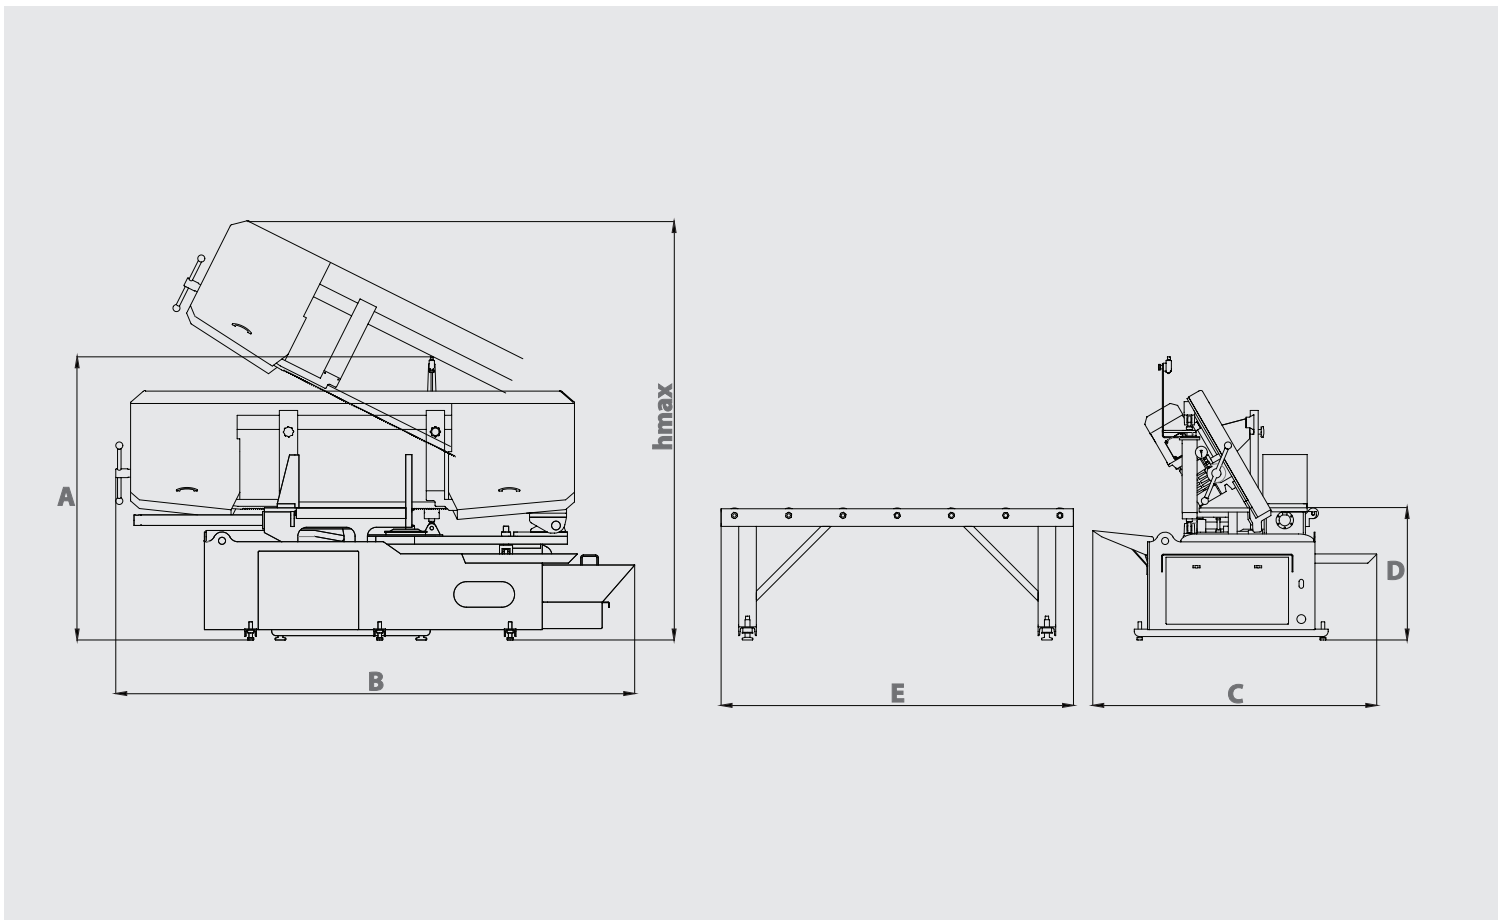

PSM 420 / 600 M

YARI OTOMATİK AÇILI TESTERE TEZGAHI SEMI AUTOMATIC MITER BANDSAW MACHINE

ÖLÇÜLER DIMENSIONS

MAFSALLI MODELLER PIVOT TYPES

TEKNİK ÖZELLİKLER TECHNICAL FEATURES

A	1610 mm 63.39 inch	B	2920 mm 114.96 inch	C	1615 mm 63.58 inch	D	750 mm 29.53 inch	E	2000 mm 78.74 inch	hmax	2380 mm 93.70 inch
---	-----------------------	---	------------------------	---	-----------------------	---	----------------------	---	-----------------------	------	-----------------------

	Yarı Otomatik Semi Automatic		Şerit Ölçüsü Blade Dimension 41 x 1.3 x 5280 mm 1 1/2 x 0.050 x 207.8 inch		Şerit Motoru Blade Motor 4 kW - 1500d/dk 5.36 hp - 1500 rpm		Sürücü Motor Feeding Motor Manuel Manual
	Hidrolik Motor Hydraulic Pump Motor 0.75 kW - 1400 d/dk 1 hp - 1400 rpm		Soğutucu Motor Cooling Liquid Motor 0.12 kW - 3000d/dk 0.16 hp - 3000 rpm		Voltaj Voltage 400 V 400 V		Maksimum Güç Maximum Power 4.87 kW 6.53 hp
	Kesme Hızı Cutting Speed 15 m/dk - 49 ft/min 100 m/dk - 328 ft/min		Ağırlık Weight 1454 kg 3205 lbs		Malzeme Sıkma Sistemi Material Clamping System Hidrolik Hydraulic		Şerit Germe Sistemi Blade Tensioning System Hidromekanik Hydramechanic